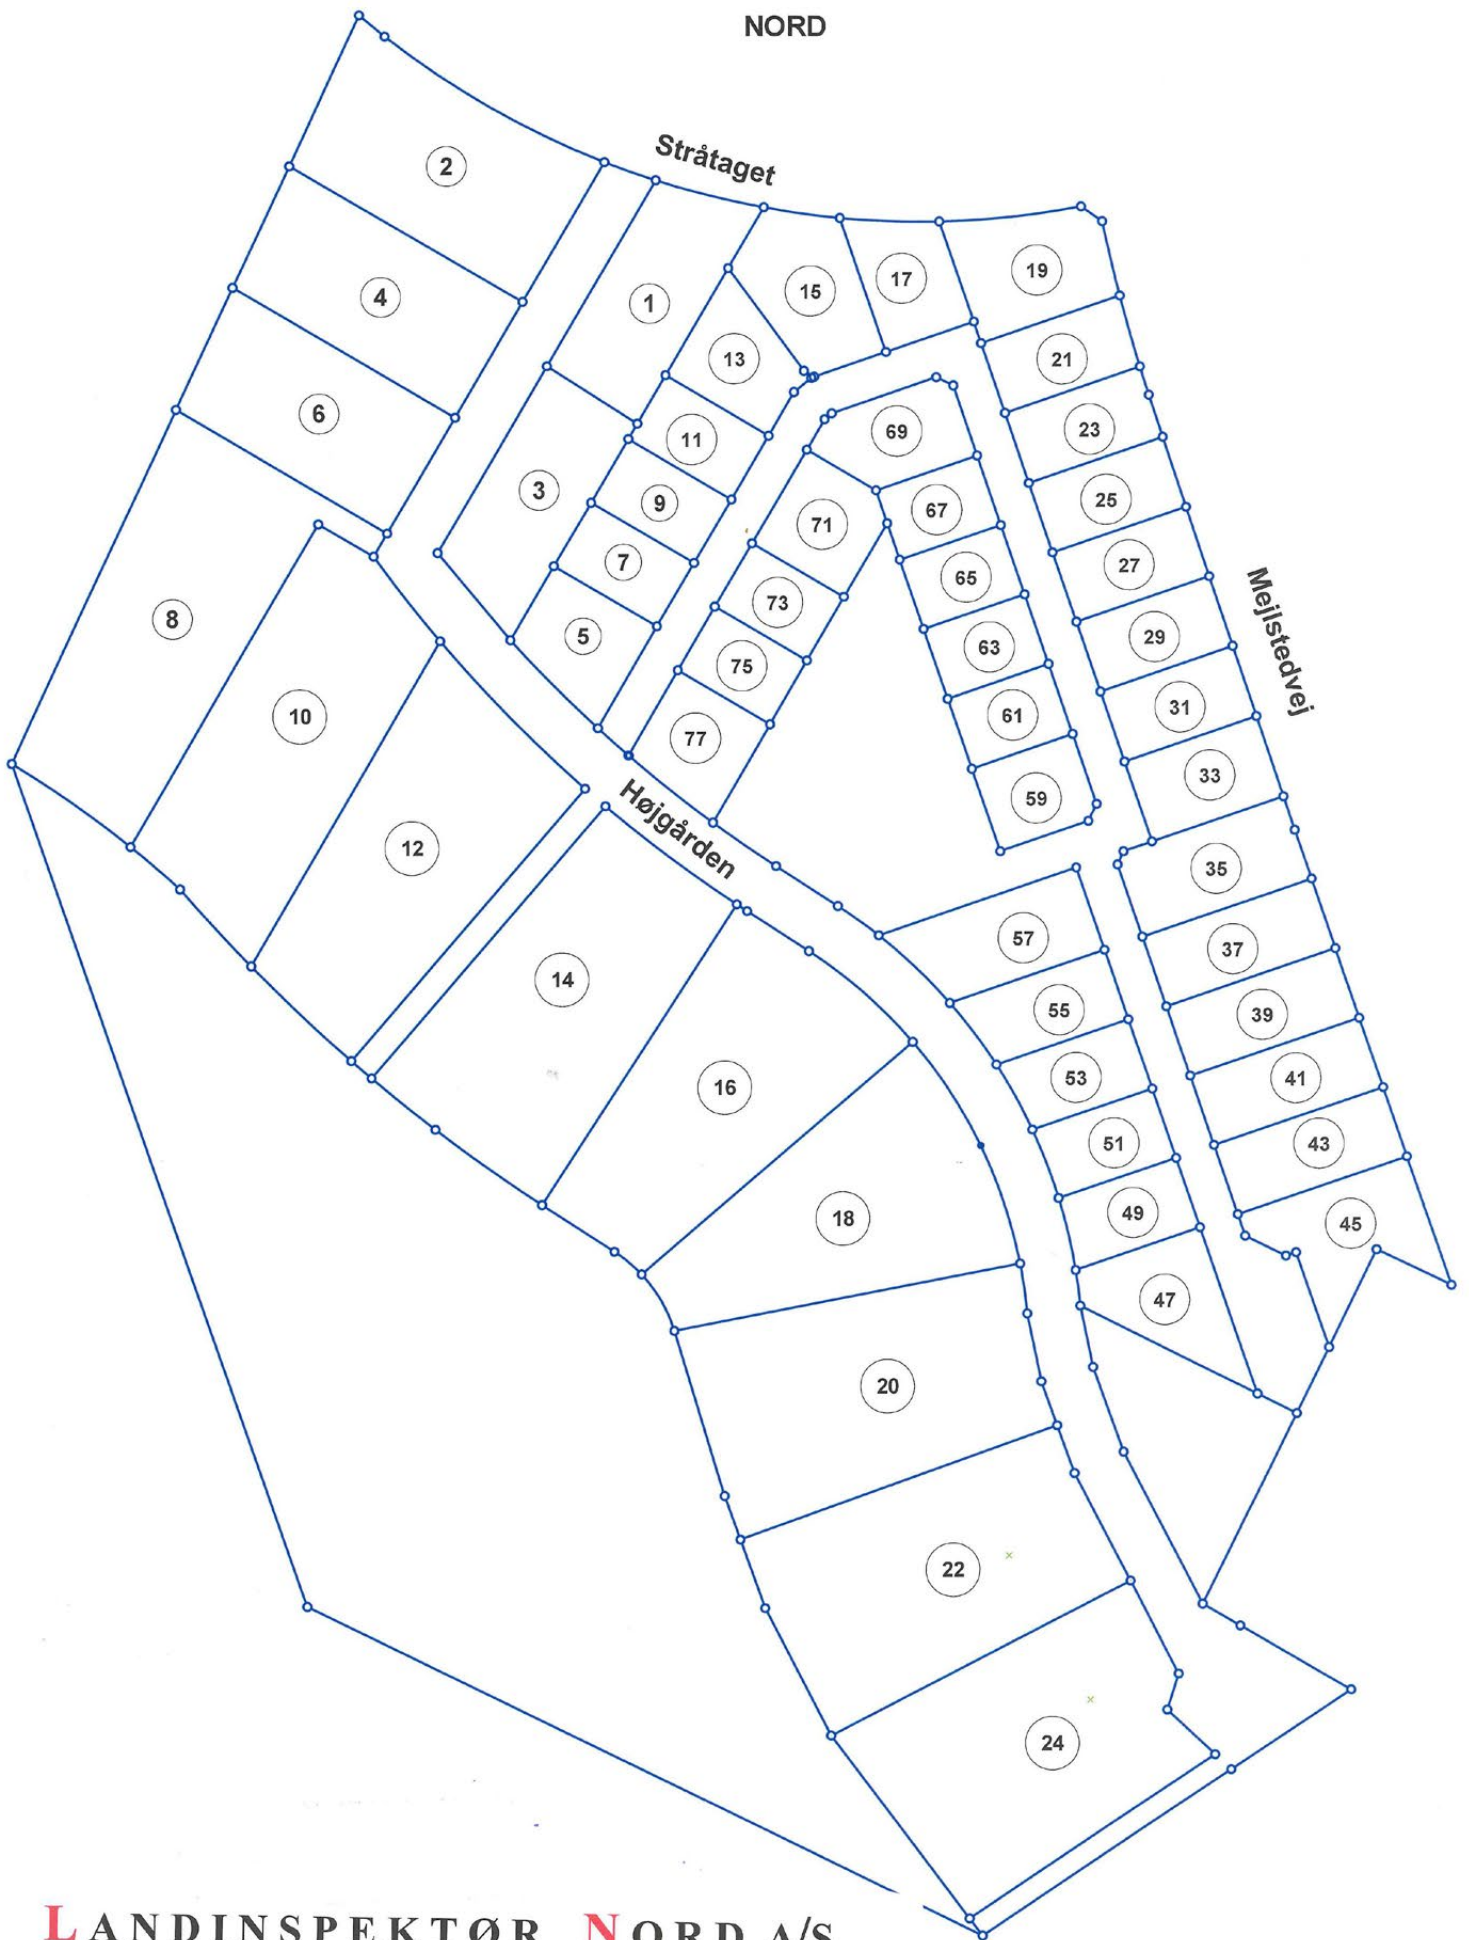

NORD

Stråtaget

Mejstedsvej

Højgården

LANDINSPEKTØR NORD A/S
Brønderslev Jammerbugt Aalborg

□ Bredgade 206, 9700 Brønderslev

□ Lundbakvej 1, 9490 Pandrup

□ Tingvej 17B, 9380 Vestbjerg