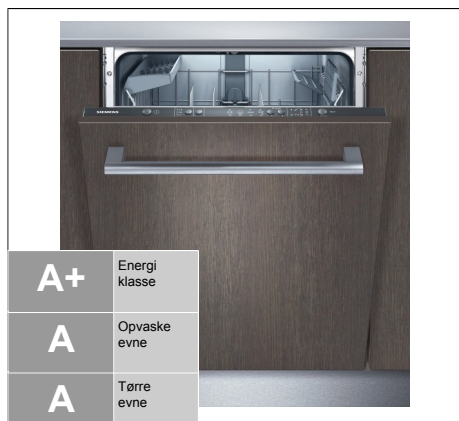

Siemens - Glaskeramisk kogesektion, 60 cm

- Uden ramme med facette kanter**
ET651NE17E
Komfort
- Mono touchSlider-betjening
- Professionelt udstyr**
- Betjeningspanel med pausefunktion
 - reStart funktion
 - Ankogningselektronik
- Specifikationer**
- 4 highSpeed kogezone
 - 17 effektrin
 - Digitalt funktionsdisplay
- Design**
- Glaskeramik uden dekoration
- Miljø og sikkerhed**
- 2 trins restvarmeindikation for hver kogezone
 - Børnesikring
 - Sikkerhedsafbryder

E Energi klasse

Siemens - Udtræksemhætte, 60 cm

- Sølvmetallic**
LI16030SD
Ydelse og effekt
- Energiklasse: E
 - Kapacitet efter DIN/EN 61591: Maks. 300 m³/h
 - Lydeffekt efter EN 60704-3 og EN60704-2-13 på maks. normaltrin aftræk: 59 dB(A) re 1 pW (45 dB(A) re 20 µPa lydtryk)
 - 3 hastigheder
- Design**
- Til indbygning i 60 cm bredt overskab
 - Vippekontakter til betjening af hastighed og lys
- Komfort**
- Belysning 2 x 7 W energisparepærer
 - Metalfedtfilter, kan rengøres i opvaskemaskinen
- Tilbehør**
- Til aftræk eller recirkulation
 - Returklap medleveres

A+ Energi klasse

Siemens - Køle-/fryseskab, nichehøjde 178 cm

- Integrerbar, til påmontering af køkkenlåge**
KI38VV20
Forbrug og ydelse
- Energiklasse: A+, 275 kWh/år
 - Nettovolumen total: 276 l
- Design og komfort**
- Mekanisk temperaturstyring
 - Med glidehængsler til køkkenfront
- Køleafdeling**
- Nettoindhold køl: 217 l
 - 5 hylder af sikkerhedsglas, heraf 4 højdejusterbare
 - Transparent grøntsagsskuffe med fugtighedsregulering - beskytter frugt og grønt fra kondens
 - Indvendig belysning
- Fryser**
- **** fryser: 59 l nettoindhold
 - Indfrysningkapacitet: 3 kg pr. døgn
 - Opbevaringstid ved strømafbrydelse: 13 timer
 - 3 transparente fryseskuffer
- Teknisk information**
- Leveres højrehængslet, vendbar dør