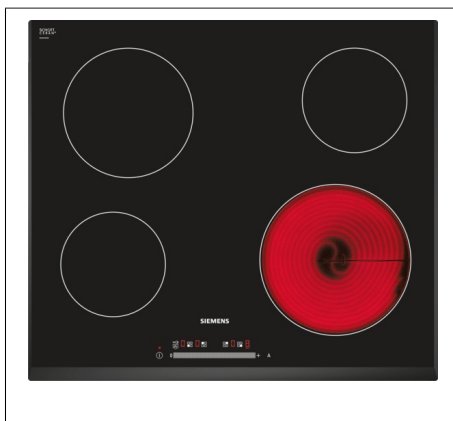

A Energi klasse

Siemens - Indbygningsovn

- Stål**
HB301E2S
Ovnstype / Ovnfunktioner
- Ovnvolumen, 67 l
 - 20% lavere energiforbrug (0.79 kWh) end grænseværdien (0.99 kWh) for energiklasse A
 - Temperatur range 50 °C - 270 °C
 - 5 ovnfunktioner: 3D-varmluft, Over-/undervarme, Stor VARIO grill, Undervarme, Varmluft/impulsgrill
 - Ovnbelysning med 1 lampe i loftet
- Design**
- Fuldt glas i inderdøren
 - Betjeningspanel: metal
- Hurtighed**
- Lynopvarmning
- Miljø og sikkerhed**
- Sikkerhed ovn: mekanisk dørlås, indbygget køleblæser
 - Type af ovnrum: Glat
 - Fronttemperatur maks. 50°C, målt midt på døren ved 180° C over-/undervarme efter 1 time
 - Aftagelig ovnlåge

Siemens - Glaskeramisk kogesektion, 60 cm

- Uden ramme med facette kanter**
ET651NE17E
Komfort
- Mono touchSlider-betjening
- Professionelt udstyr**
- Betjeningspanel med pausefunktion
 - reStart funktion
 - Ankogningselektronik
- Specifikationer**
- 4 highSpeed kogezone
 - 17 effektrin
 - Digitalt funktionsdisplay
- Design**
- Glaskeramik uden dekoration
- Miljø og sikkerhed**
- 2 trins restvarmeindikation for hver kogezone
 - Børnesikring
 - Sikkerhedsafbryder

A+ Energi klasse

Siemens - Køle-/fryseskab, nichehøjde 178 cm

- Integrerbar, til påmontering af køkkenlåge**
KI38VV20
Forbrug og ydelse
- Energiklasse: A+, 275 kWh/år
 - Nettovolumen total: 276 l
- Design og komfort**
- Mekanisk temperaturstyring
 - Med glidehængsler til køkkenfront
- Køleafdeling**
- Nettoindhold køl: 217 l
 - 5 hylder af sikkerhedsglas, heraf 4 højdejusterbare
 - Transparent grøntsagsskuffe med fugtighedsregulering - beskytter frugt og grønt fra kondens
 - Indvendig belysning
- Fryser**
- **** fryser: 59 l nettoindhold
 - Indfrysningkapacitet: 3 kg pr. døgn
 - Opbevaringstid ved strømafbrydelse: 13 timer
 - 3 transparente fryseskuffer
- Teknisk information**
- Leveres højrehængslet, vendbar dør